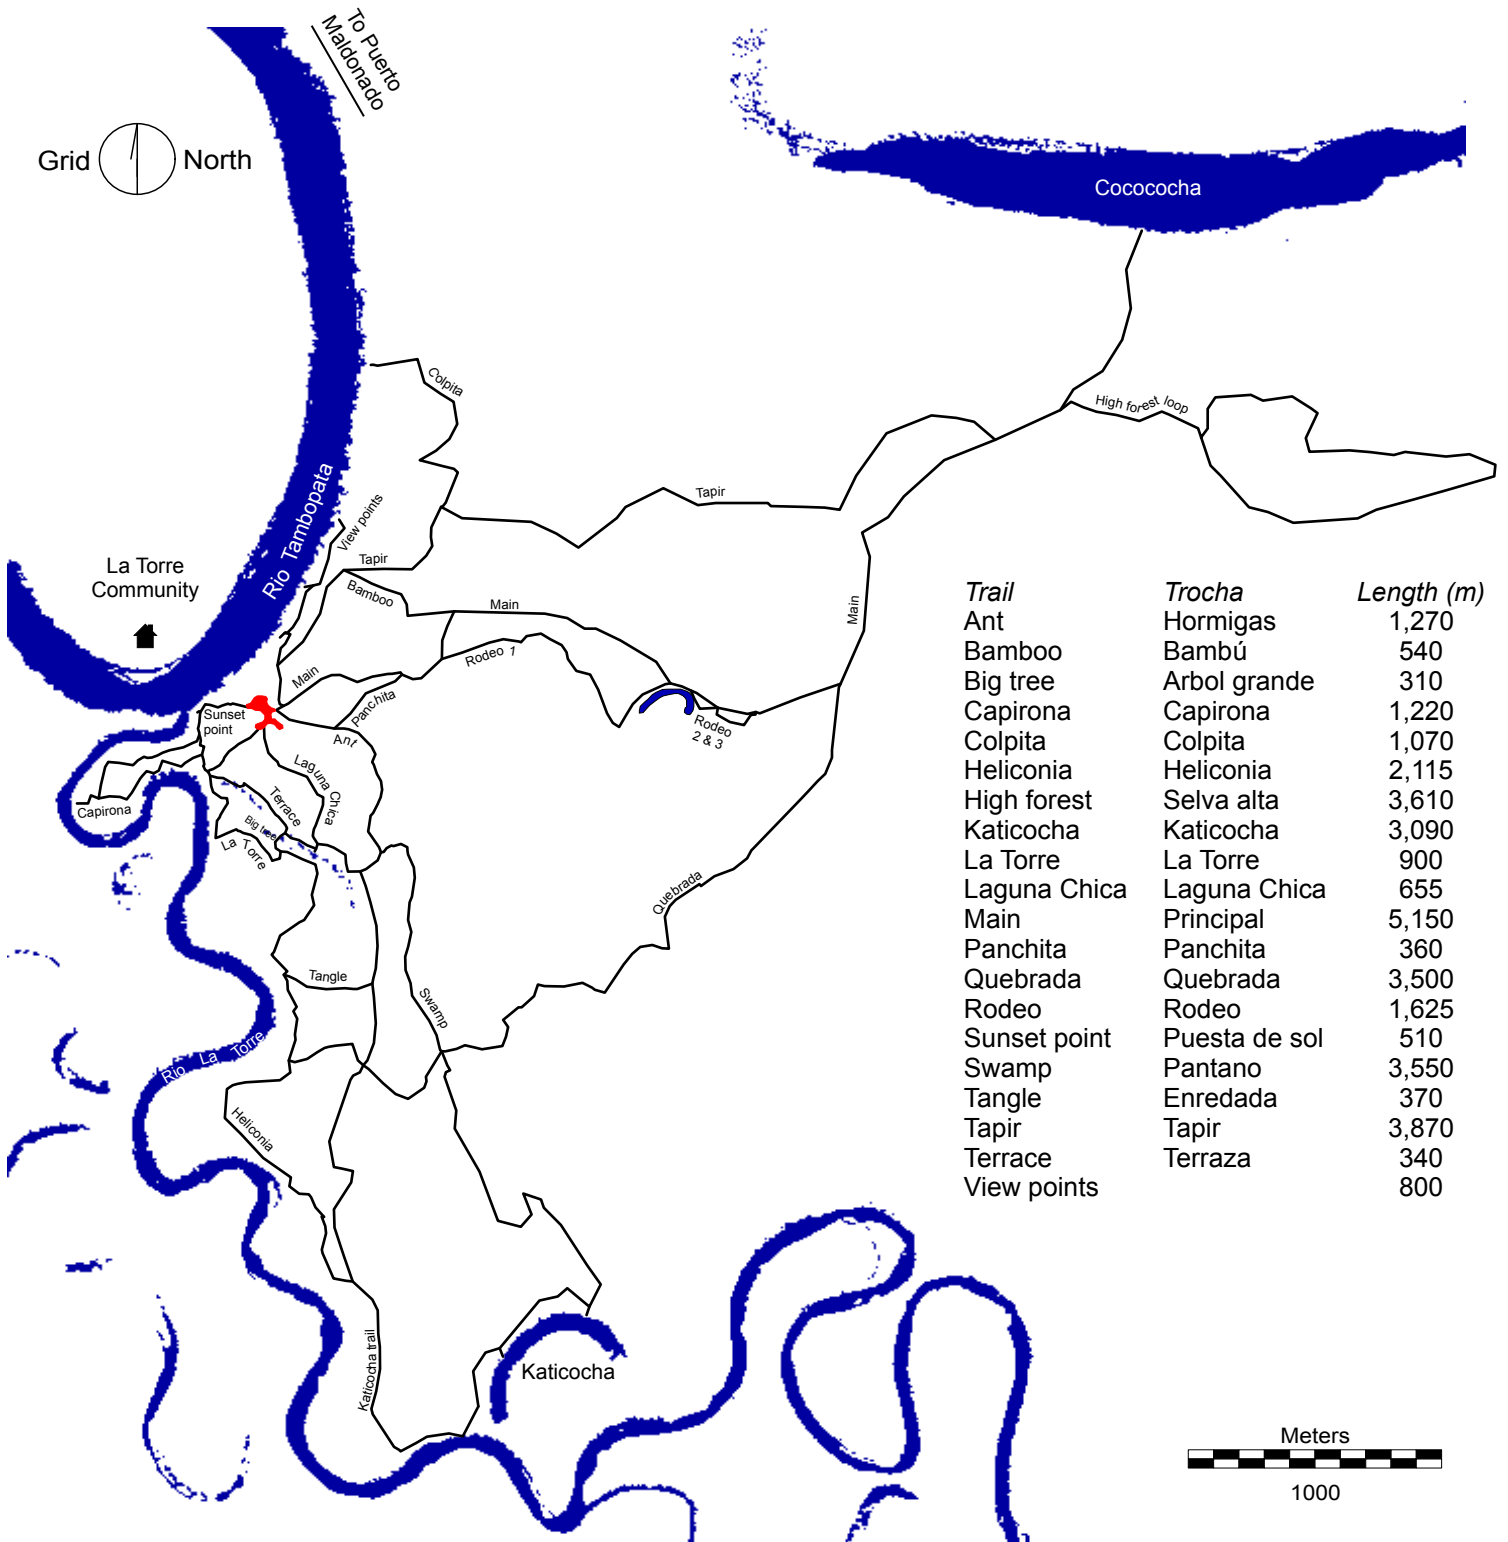

Map of Trails

Explorer's Inn

Mapa de Trochas

Trail	Trocha	Length (m)
Ant	Hormigas	1,270
Bamboo	Bambú	540
Big tree	Arbol grande	310
Capirona	Capirona	1,220
Colpita	Colpita	1,070
Heliconia	Heliconia	2,115
High forest	Selva alta	3,610
Katicocha	Katicocha	3,090
La Torre	La Torre	900
Laguna Chica	Laguna Chica	655
Main	Principal	5,150
Panchita	Panchita	360
Quebrada	Quebrada	3,500
Rodeo	Rodeo	1,625
Sunset point	Puesta de sol	510
Swamp	Pantano	3,550
Tangle	Enredada	370
Tapir	Tapir	3,870
Terrace	Terraza	340
View points		800